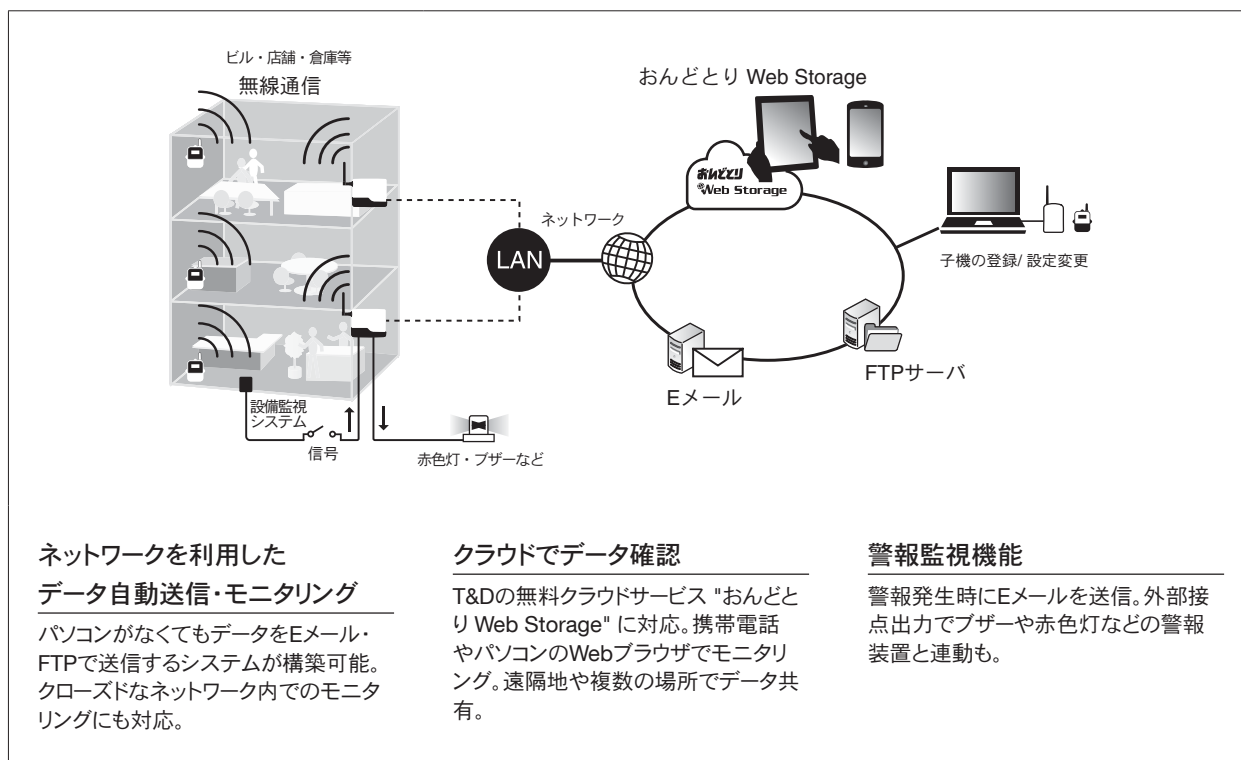

ネットワークベースステーション（無線通信データ収集機） RTR-500NW/AW 機能と仕様

データ転送

無線 LAN (500AW)
有線 LAN (500NW)

モニタリング

T&Dクラウドサービス,
インターネット,イントラネット

警報

測定値オーバー,
センサ異常,通信エラーほか

警報確認方法

Eメール
外部接点出力

LAN通信機能を搭載したネットワーク対応のデータ収集機（親機）です。有線LAN接続タイプのRTR-500NWと、無線LAN接続タイプのRTR-500AWから選べます。ワイヤレスデータロガー（子機）から無線通信でデータを収集し、自動送信（FTP送信/Eメール送信）します。T&Dのクラウドサービス"おんどとり Web Storage"に対応しており、インターネット経由でのモニタリング、データ収集を手軽に実現できます。

無線通信の延長も

データロガーとの無線通信は見通しのよい直線で最長約150m。無線距離の延長は中継機を。

多彩な警報設定

警報内容は上下限值オーバー、センサエラー、子機電池残量低下、無線通信エラー、外部接点入力を選択可能。

最大100台のデータロガーを登録

最大100台のワイヤレスデータロガー（子機）を一括管理。10グループに分けて登録。無線中継機は1グループにつき10台まで設置可能。

※RTR-574 / 576 は1台の登録を2台分としてカウントするため、登録数は最大50台になります。